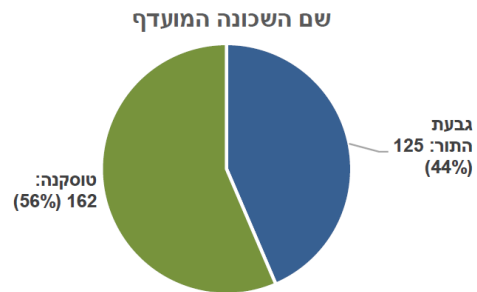

מפגש בזום של תושבי שכונת טוסקנה עם ראש העיר לאחר שיתוף הציבור בשכונה - 30.9.20

דברי ראש העיר:

הציג את הצוות המקצועי מהעירייה שהגיע למפגש אשר מעיד על הרצינות שאנו מייחסים למפגשים אלו.

הוצגו לתושבים תוצאות שיתוף הציבור שאנו נפעל על פיהן:

- 288 ענו על השאלות.
- על השאלה הראשונה - 89% מהמשיבים (243) מעדיפים שגינת המשחקים תוסב למתחם אימוני כושר פונקציונליים.
- על השאלה השנייה - 63% מהמשיבים (168) מעדיפים ספסלי מנוחה לאורך הטיילת.
- על השאלה השלישית - 57% מהמשיבים (155) מעדיפים להשאיר המזרקות בפארק המחול למעט העגולה שתוסב לבמה קבועה.
- על השאלה על השם של השכונה - 56% מהמשיבים (162) מעדיפים "טוסקנה".