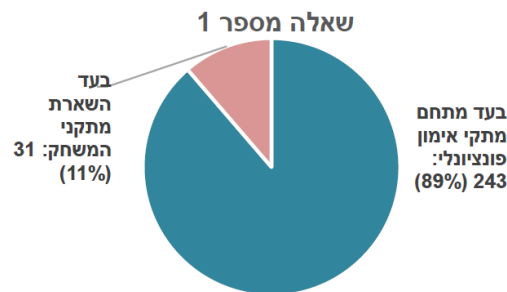

מפגש בזום של תושבי שכונת טוסקנה עם ראש העיר לאחר שיתוף הציבור בשכונה - 30.9.20

דברי ראש העיר:

הציג את הצוות המקצועי מהעירייה שהגיע למפגש אשר מעיד על הרצינות שאנו מייחסים למפגשים אלו.

הוצגו לתושבים תוצאות שיתוף הציבור שאנו נפעל על פיהן:

- 288 ענו על השאלות.
- על השאלה הראשונה - 89% מהמשיבים (243) מעדיפים שגינת המשחקים תוסב למתחם אימוני כושר פונקציונליים.
- על השאלה השנייה - 63% מהמשיבים (168) מעדיפים ספסלי מנוחה לאורך הטיילת.
- על השאלה השלישית - 57% מהמשיבים (155) מעדיפים להשאיר המזרקות בפארק המחול למעט העגולה שתוסב לבמה קבועה.
- על השאלה על השם של השכונה - 56% מהמשיבים (162) מעדיפים "טוסקנה".