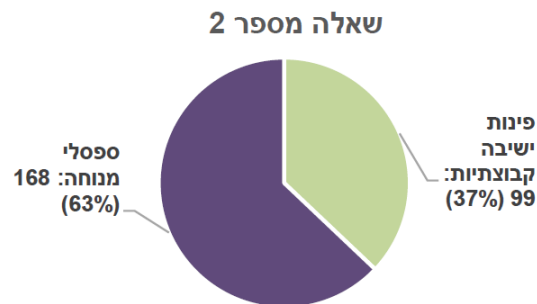

מפגש בזום של תושבי שכונת טוסקנה עם ראש העיר לאחר שיתוף הציבור בשכונה - 30.9.20

דברי ראש העיר:

הציג את הצוות המקצועי מהעירייה שהגיע למפגש אשר מעיד על הרצינות שאנו מייחסים למפגשים אלו.

הוצגו לתושבים תוצאות שיתוף הציבור שאנו נפעל על פיהן:

- 288 ענו על השאלות.
- על השאלה הראשונה - 89% מהמשיבים (243) מעדיפים שגינת המשחקים תוסב למתחם אימוני כושר פונקציונליים.
- על השאלה השנייה - 63% מהמשיבים (168) מעדיפים ספסלי מנוחה לאורך הטיילת.
- על השאלה השלישית - 57% מהמשיבים (155) מעדיפים להשאיר המזרקות בפארק המחול למעט העגולה שתוסב לבמה קבועה.
- על השאלה על השם של השכונה - 56% מהמשיבים (162) מעדיפים "טוסקנה".