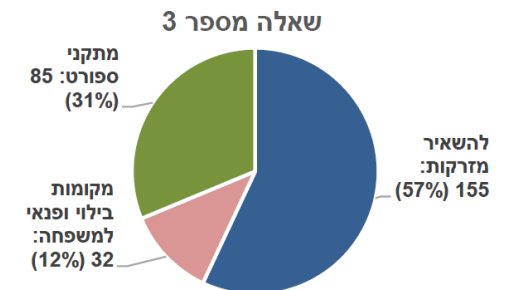

מפגש בזום של תושבי שכונת טוסקנה עם ראש העיר לאחר שיתוף הציבור בשכונה - 30.9.20

דברי ראש העיר:

הציג את הצוות המקצועי מהעירייה שהגיע למפגש אשר מעיד על הרצינות שאנו מייחסים למפגשים אלו.

הוצגו לתושבים תוצאות שיתוף הציבור שאנו נפעל על פיהן:

- 288 ענו על השאלות.
- על השאלה הראשונה - 89% מהמשיבים (243) מעדיפים שגינת המשחקים תוסב למתחם אימוני כושר פונקציונליים.
- על השאלה השנייה - 63% מהמשיבים (168) מעדיפים ספסלי מנוחה לאורך הטיילת.
- על השאלה השלישית - 57% מהמשיבים (155) מעדיפים להשאיר המזרקות בפארק המחול למעט העגולה שתוסב לבמה קבועה.
- על השאלה על השם של השכונה - 56% מהמשיבים (162) מעדיפים "טוסקנה".